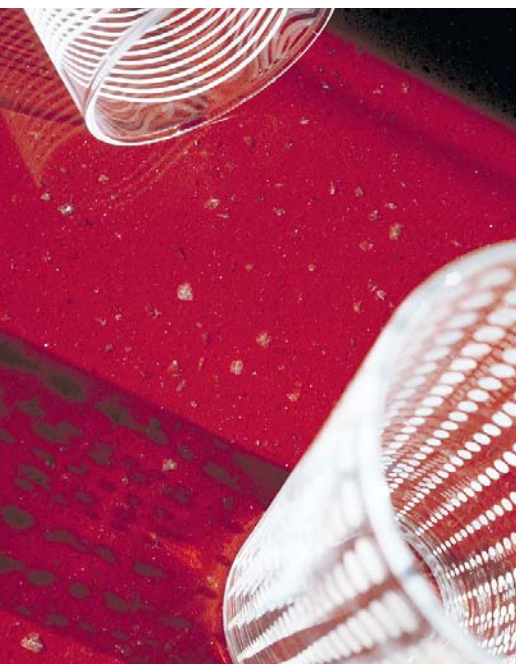

Zodiaq® resiste a los golpes, los arañazos y el calor. Por eso conserva su atractivo natural durante muchos años, incluso en aplicaciones sometidas a un uso intenso.

Zodiaq® no se mancha fácilmente porque no es poroso. Por eso es un material higiénico y fácil de limpiar. Las manchas de vino o zumo de frutas, por ejemplo, pueden dañar irremediablemente algunas superficies de rocas naturales, pero Zodiaq® se puede limpiar fácilmente con productos domésticos de uso corriente. Además, Zodiaq® requiere poco mantenimiento porque conserva su lustre sin que sea necesario aplicar compuestos obturadores o ceras.

Las planchas de Zodiaq® pueden utilizarse en muchas aplicaciones horizontales y verticales, en toda clase de entornos.

Se pueden cortar a las dimensiones necesarias con gran precisión. Para trabajar e instalar los elementos de Zodiaq® se utilizan las mismas técnicas y herramientas que siempre se han utilizado para las rocas naturales.